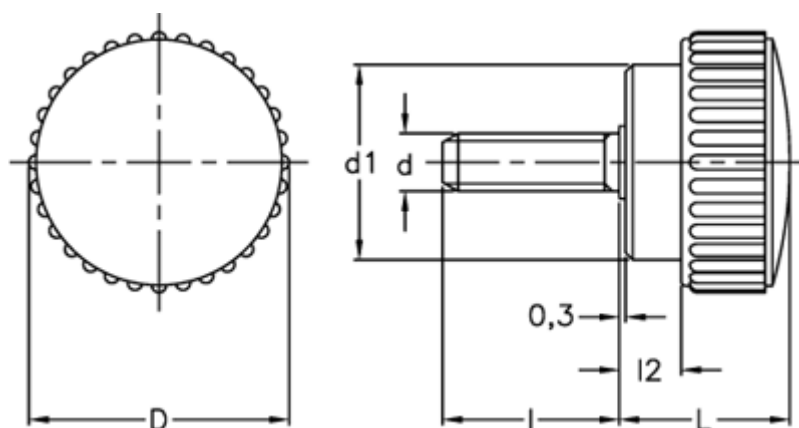

Varenummer: 2302102421
Beskrivelse: E+G Fingerskrue
B.193/25 S-p-M6x16-INOX

Mål

D = 26
d1 = 18
d 6g = M6
l = 16
L = 19
l2 = 6